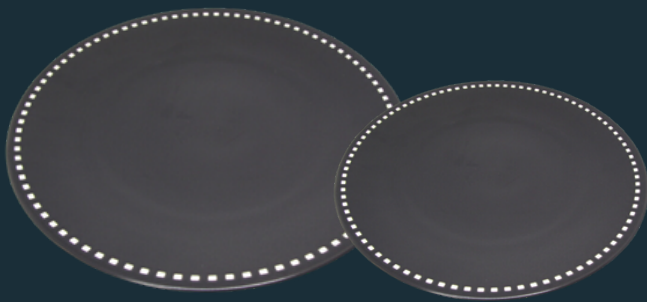

BHN00104

Plate Grey Logo 27,5cm

W : 48.000 / R : 54.000