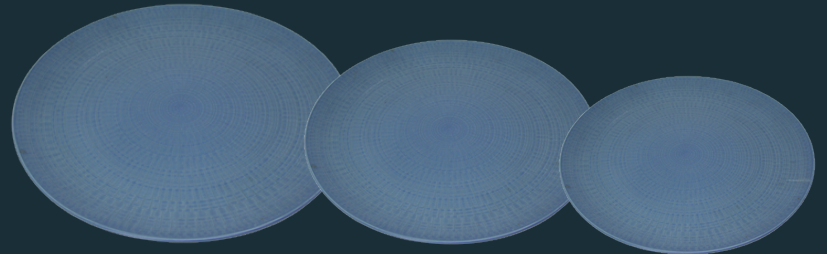

BHN00025

Guy Black 31cm
W : 96.000 / R : 107.000

BHN00026

Guy Black 27,5cm
W : 69.000 / R :
76.000

BHN00027

Guy Black 20,5cm
W : 59.000 / R :
65.000

BHN00023

Guy Red 27,5cm
W : 69.000 / R : 76.000