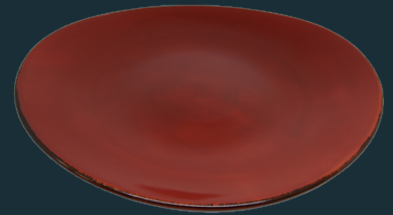

Plate Vera Black 22cm

W : 159.000 / R :

175.000

BHN00331

Plate Rustic (d : 28cm)

W : 129.000 / R :

142.000

BHN00337