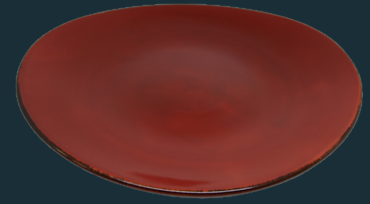

Plate Vera Black 22cm

W : 159.000 / R :

175.000

BHN00331

Plate Rustic (d : 28cm)

W : 129.000 / R :

142.000

BHN00337