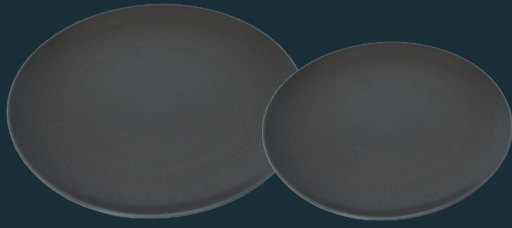

W : 99.000 / R : 109.000

BHN00054

Plate Drizzle White 23cm

W : 69.000 / R : 76.000

BHN00020

Guy Grey 27,5cm
W : 69.000 / R :
76.000

BHN0021

Guy Grey 20,5cm
W : 59.000 / R :
65.000